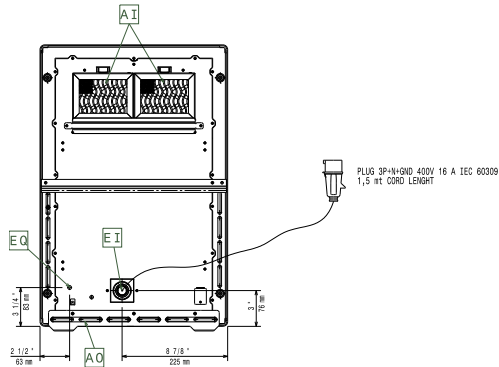

### Vastuullisuus

- Nopea kuumennus suoraan käytettävään astiaan, lämpö ei hajaannu ympäristöön
- Sveitsin energiatehokkuusasetuksen (730.02) mukainen malli.

HYVÄKSYNTÄ: \_\_\_\_\_

**Päältä**

**Sivulta**

EI = Sähköliitäntä  
 EO = Sähkön ulostulo

**Other**

**Sähkö**

Jännite:	380-415 V/3 ph/50-60 Hz
Kokonaisteho:	5 kW
Liitäntätyyppi:	IEC/EN 60309-1/2

**Avaintieto**

Ulkomitat, leveys:	400 mm
Ulkomitat, syvyys:	600 mm
Ulkomitat, korkeus:	152 mm
Nettopaino:	19 kg