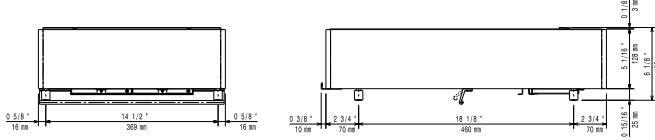

Sivulta

EI = Sähköliitäntä
EO = Sähkön ulostulo